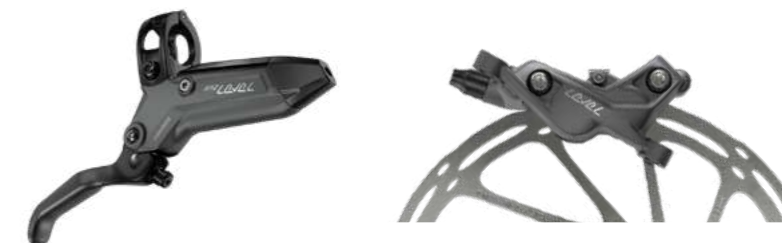

FREINS DISQUE HYDRAULIQUE VTT

RÉF. FOURNISSEUR	RÉFÉRENCE RVF	DÉSIGNATION	PPI*
CODE STEALTH			
00.5018.194.000	SRAFH010081	FREIN SRAM CODE ULTIMATE STEALTH CARBONE DURITE 950MM VISSERIE TITANE NOIR	360°
00.5018.194.001	SRAFH010082	FREIN SRAM CODE ULTIMATE STEALTH CARBONE DURITE 2000MM VISSERIE TITANE NOIR	360°
00.5018.228.001	SRAFH010083	FREIN SRAM CODE SILVER STEALTH LEVIER ALU DURITE 950MM NOIR	320°
00.5018.229.000	SRAFH010085	FREIN SRAM CODE BRONZE STEALTH LEVIER ALU DURITE 950MM GRIS	220°
00.5018.229.001	SRAFH010086	FREIN SRAM CODE BRONZE STEALTH LEVIER ALU DURITE 2000MM GRIS	220°

FREINS DISQUE HYDRAULIQUE VTT

RÉF. FOURNISSEUR	RÉFÉRENCE RVF	DÉSIGNATION	PPI*
LEVEL STEALTH 4 PISTONS			
00.5018.195.000	SRAFH010087	FREIN SRAM LEVEL ULTIMATE STEALTH 4 PISTONS CARBON VISSERIE TITANE 950MM NOIR	360°
00.5018.195.001	SRAFH010088	FREIN SRAM LEVEL ULTIMATE STEALTH 4 PISTONS CARBON VISSERIE TITANE 2000MM NOIR	360°
00.5018.230.000	SRAFH010089	FREIN SRAM LEVEL SILVER STEALTH 4 PISTONS LEVIER ALU DURITE 950MM NOIR	235°
00.5018.230.001	SRAFH010090	FREIN SRAM LEVEL SILVER STEALTH 4 PISTONS LEVIER ALU DURITE 2000MM NOIR	235°
00.5018.231.000	SRAFH010091	FREIN SRAM LEVEL BRONZE STEALTH 4 PISTONS LEVIER ALU DURITE 950MM GRIS	200°
00.5018.231.001	SRAFH010092	FREIN SRAM LEVEL BRONZE STEALTH 4 PISTONS LEVIER ALU DURITE 2000MM GRIS	200°