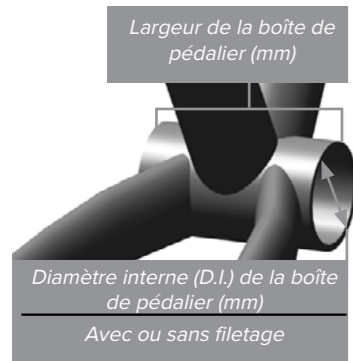

TABLEAU DE COMPATIBILITÉ DES BOÎTIERS DE PÉDALIER DUB POUR VTT

Choisissez la combinaison boîtier de pédalier et pédalier pour votre cadre. Consultez le fabricant du cadre ou mesurez les pièces

La ligne de chaîne et l'entraxe du moyeu sont utilisés pour déterminer le type de pédalier. Les manivelles SRAM DUB ont le type de pédalier gravé sur l'axe.

Type de pédalier	Gravure de l'axe	Ligne de chaîne (mm)	Entraxe du moyeu arrière (mm)	Offset du plateau direct-mount (mm)
MTB	DUB or DUB SL	49	142	6
		52	148	3
MTB Wide	DUB WIDE	55	148	3
■ MTB Ai	DUB Ai	55	148	6
Super Boost +	DUB SB+	56.5	157	3
DH	DUB DH	56.5	157	6
FAT	DUB	66.5	177	6
		76.5	197	-4

Largueur de la boîte de pédalier (mm)	DI (en mm) ou type de filetage	Pédalier	Nom du boîtier de pédalier	AM Numéro d'article	
68	Filetage anglais	MTB	DUB BSA 68 MTB / DUB Ceramic BSA 68 MTB	00.6418.015.000 / Ceramic: 00.6418.015.008	
		MTB Wide	DUB BSA 68 MTB Wide	00.6418.015.005	
73		MTB	DUB BSA 73 MTB / DUB Ceramic BSA 73 MTB	00.6418.015.000 / Ceramic: 00.6418.015.008	
		MTB Wide	DUB BSA 73 MTB Wide	00.6418.015.005	
		Super Boost +	DUB BSA 73 SB+	00.6418.019.000	
73 with Chain Guide		MTB Ai	■ DUB BSA 73 MTB Ai	00.6418.031.001	
		MTB	DUB BSA 73 Guide MTB	00.6418.015.000 / Ceramic: 00.6418.015.008	
		MTB Wide	DUB BSA 73 Guide MTB Wide	00.6418.015.005	
73		42	Super Boost +	DUB BSA 73 Guide SB+	00.6418.021.000
			MTB	DUB BB30 73 MTB / DUB Ceramic BB30 73 MTB	00.6418.017.000 / Ceramic: 00.6418.017.005
73	46	MTB Wide	DUB BB30 73 MTB Wide	00.6418.017.004	
		MTB	DUB PF30 73 MTB / DUB Ceramic PF30 73 MTB	00.6418.018.000 / Ceramic: 00.6418.018.007	
73	46	MTB Wide	DUB PF30 73 MTB Wide	00.6418.018.006	
		DH	DUB BSA 83 DH	00.6418.015.002	
83	Filetage anglais	MTB Ai	■ DUB BSA 83 MTB Ai	00.6418.031.000	
		MTB Ai	■ DUB BB30 83 MTB Ai	00.6418.027.002	
	42	MTB Ai	■ DUB PF30 83 MTB Ai	00.6418.028.003	
		MTB Wide	■ DUB PF30 83 MTB Wide	00.6418.028.006	
89.5	41	MTB	DUB PF 89.5 MTB / DUB Ceramic PF 89.5 MTB	00.6418.016.000 / Ceramic: 00.6418.016.006	
		MTB Wide	DUB PF 89.5 MTB Wide	00.6418.016.005	
92	41	MTB	DUB PF 92 MTB / DUB Ceramic PF 92 MTB	00.6418.016.000 / Ceramic: 00.6418.016.006	
		MTB Wide	DUB PF 92 MTB Wide	00.6418.016.005	
		Super Boost +	DUB PF 92 SB+	00.6418.020.000	
100	Filetage anglais	FAT	DUB BSA 100 FAT	00.6418.015.001	
		FAT	DUB PF30 100 FAT	00.6418.028.004	
104.5	41	DH	DUB PF 104.5 DH	00.6418.016.002	
107	41	DH	DUB PF 107 DH	00.6418.016.003	
121	41	FAT	DUB PF 121 FAT	00.6418.016.001	

■ Uniquement pour Cannondale®