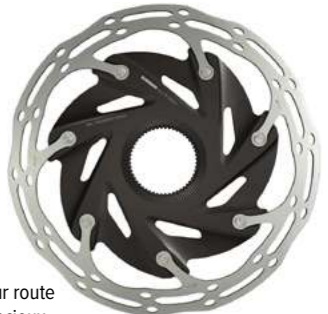

12 VITESSES