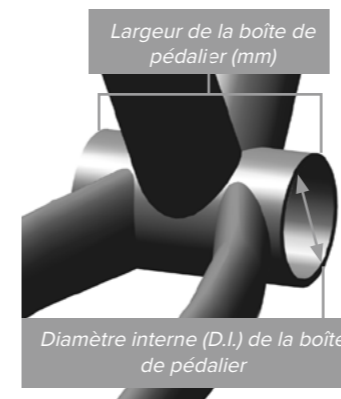

DUB™: CHOISIR LE BON BOÎTIER DE PÉDALIER ROUTE

SUIVEZ LE GUIDE CI-DESSOUS POUR DÉTERMINER QUEL BOÎTIER DE PÉDALIER EST ADAPTÉ À VOTRE CADRE.

Largueur de la boîte de pédalier (mm)	D.I. de la boîte de pédalier (mm)	Pédalier	Nom du boîtier de pédalier	Numéro d'article
68	42	Route	DUB BB30 68 Road DUB Ceramic BB30 68 Road	00.6418.017.000 Ceramic: 00.6418.017.005
		Route-Wide	DUB BB30 68 Road-Wide DUB Ceramic BB30 68 Road-Wide	00.6418.017.003 Ceramic: 00.6418.017.007
	46	Route	DUB PF30 68 Road DUB Ceramic PF30 68 Road	00.6418.018.000 Ceramic: 00.6418.018.007
		Route-Wide	DUB PF30 68 Road-Wide DUB Ceramic PF30 68 Road-Wide	00.6418.018.001 Ceramic: 00.6418.018.008
73	42	Route	■ DUB BB30 73-A Road	00.6418.027.000 Ceramic: 00.6418.017.008
		Route-Wide	DUB BB30 73 Road-Wide DUB Ceramic BB30 73 Road-Wide	00.6418.017.000 Ceramic: 00.6418.017.005
			■ DUB BB30 73-A Road-Wide DUB Ceramic BB30 73-A Road-Wide	00.6418.017.002 Ceramic: 00.6418.017.006
	46	Route	■ DUB PF30 73-A Road	00.6418.028.001
		Route-Wide	DUB PF30 73 Road-Wide DUB Ceramic PF30 73 Road-Wide	00.6418.018.000 Ceramic: 00.6418.018.007
			■ DUB PF30 73-A Road-Wide DUB Ceramic PF30 73-A Road-Wide	00.6418.018.004 Ceramic: 00.6418.018.009
79	46	Route	● DUB PF30 79-A Road	00.6418.028.000
		Route-Wide	● DUB PF30 79-A Road-Wide	00.6418.018.003
83	42	Route-Ai	■ DUB BB30 83-A Road Ai	00.6418.027.001
	46	Route-Ai	■ DUB PF30 83-A Road Ai	00.6418.028.002
86.5	41	Route	DUB PF 86.5 Road	00.6418.025.000
		Route-Wide	DUB PF 86.5 Road-Wide DUB Ceramic PF 86.5 Road-Wide	00.6418.016.004 Ceramic: 00.6418.016.007
	46	Route	DUB BB386 86.5 Road DUB Ceramic BB386 86.5 Road	00.6418.026.000 Ceramic: 00.6418.018.011
		Route-Wide	DUB BB386 86.5 Road-Wide DUB Ceramic BB386 86.5 Road-Wide	00.6418.018.005 Ceramic: 00.6418.018.010
90.5	37		* ► GXP® crank with BB90