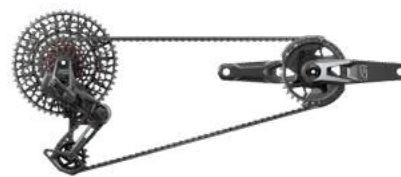

GROUPES XX AXS TRANSMISSION T-TYPE

RÉF. FOURNISSEUR	RÉFÉRENCE RVF	DÉSIGNATION	PPI*
00.7918.167.000	SRATT005075	GROUPE SRAM XX T-TYPE AXS Q194 CL55 DUB WIDE 32D 2-GUARDS 175 10/52	2 450€
00.7918.167.001	SRATT005076	GROUPE SRAM XX T-TYPE AXS Q194 CL55 DUB WIDE 32D 2-GUARDS 170 10/52	2 450€
00.7918.167.002	SRATT005077	GROUPE SRAM XX T-TYPE AXS Q194 CL55 DUB WIDE 32D 2-GUARDS 165 10/52	2 450€
00.7918.167.003	SRATT005078	GROUPE SRAM XX PM T-TYPE AXS Q194 CL55 DUB WIDE 32DTS 175 10/52	2 750€
00.7918.167.004	SRATT005079	GROUPE SRAM XX PM T-TYPE AXS Q194 CL55 DUB WIDE 32DTS 170 10/52	2 750€
00.7918.167.005	SRATT005080	GROUPE SRAM XX PM T-TYPE AXS Q194 CL55 DUB WIDE 32DTS 165 10/52	2 750€

DERAILLEUR ARRIERE XX T-TYPE

RÉF. FOURNISSEUR	RÉFÉRENCE RVF	DÉSIGNATION	PPI*
00.7518.161.000	SRATT050070	DERAILLEUR ARRIERE SRAM XX T-TYPE EAGLE AXS 12V 52D SANS BATTERIE	700€

CASSETTE XX T-TYPE

RÉF. FOURNISSEUR	RÉFÉRENCE RVF	DÉSIGNATION	PPI*
00.2418.125.000	SRATT070067	CASSETTE 12V SRAM XX T-TYPE EAGLE XS-1297 10/52 NOIR	660€

CHAINE XX T-TYPE

RÉF. FOURNISSEUR	RÉFÉRENCE RVF	DÉSIGNATION	PPI*
00.2518.056.010	SRATT080053	CHAÎNE 12V SRAM XX T-TYPE EAGLE 126 MAILLONS ARGENT AVEC POWERLOCK	150€
00.2518.059.006	SRATT080055	ATTACHES RAPIDE SRAM POWERLOCK T-TYPE EAGLE 12V (X4 PIÈCES)	19€
00.2518.059.007	SRATT080056	ATTACHES RAPIDE SRAM POWERLOCK T-TYPE EAGLE 12V (X50 PIÈCES)	238€
00.2518.059.008	SRATT080057	ATTACHES RAPIDE SRAM POWERLOCK T-TYPE EAGLE PVD 12V (X4 PIÈCES)	27€
00.2518.059.009	SRATT080058	ATTACHES RAPIDE SRAM POWERLOCK T-TYPE EAGLE PVD 12V (X50 PIÈCES)	338€

COMMANDES AXS POD