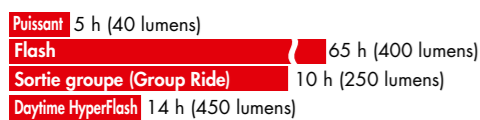

MODE : PUISSANCE / TEMPS DE FONCTIONNEMENT (Approx.)

Temps de charge (Approx.): 3h (USB 2.0)

ViZ450.

ViZ450
CATEC020019 | **PPI* : 49,95€**

450 lm (High Mode)

- Éclairage compact et léger, avec une puissance de 450 lumens
- 4 modes - 5 LEDs
- 300° de visibilité
- Important rayon de projection - très visible pendant les trajets de jour
- Système de fixation Snap System™
- Technologie OptiCube™
- Indicateur de batterie
- Batterie Auto Save, convertit en mode Flash pour que vous ne soyez jamais dans le noir
- POIDS : 45 g

MODE : PUISSANCE / TEMPS DE FONCTIONNEMENT

Temps de charge (Approx.): 3.5h (USB 2.0)

ViZ300.

ViZ300
CATEC020018 | **PPI* : 39,95€**

300 lm (High Mode)

- Éclairage compact et léger, avec une puissance de 300 lumens
- 4 modes - 3 LEDs
- 300° de visibilité
- Important rayon de projection - très visible pendant les trajets de jour
- Système de fixation Snap System™
- Technologie OptiCube™
- Indicateur de batterie
- Batterie Auto Save, convertit en mode Flash pour que vous ne soyez jamais dans le noir
- POIDS : 47 g