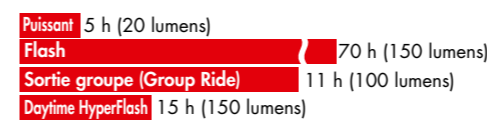

MODE : PUISSANCE / TEMPS DE FONCTIONNEMENT (Approx.)

Temps de charge (Approx.): 2.5h (USB 2.0)

ViZ150.

ViZ150
CATEC020017 | **PPI* : 29,95€**

150 lm (High Mode)

- Éclairage compact et léger, avec une puissance de 150 lumens
- 4 modes - 3 LEDs
- 300° de visibilité
- Important rayon de projection - très visible pendant les trajets de jour
- Système de fixation Snap System™
- Technologie OptiCube™
- Indicateur de batterie
- Batterie Auto Save, convertit en mode Flash pour que vous ne soyez jamais dans le noir
- POIDS : 22 g

MODE : PUISSANCE / TEMPS DE FONCTIONNEMENT (Approx.)

Temps de charge (Approx.): 3h (USB 2.0)

ViZ100.

ViZ100
CATEC020017 | **PPI* : 26,95€**

100 lm (High Mode)

- Éclairage compact et léger, avec une puissance de 100 lumens
- 4 modes - 3 LEDs
- 300° de visibilité
- Important rayon de projection - très visible pendant les trajets de jour
- Système de fixation Snap System™
- Technologie OptiCube™
- Indicateur de batterie
- Batterie Auto Save, convertit en mode Flash pour que vous ne soyez jamais dans le noir
- Nouveau support de tige de selle SP-15 qui s'adapte à la tige de selle aérodynamique moderne (kammtail)
- POIDS : 22 g