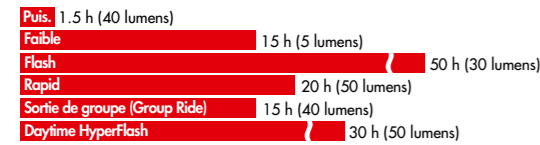

MODE : PUISSANCE / TEMPS DE FONCTIONNEMENT (Approx.)

Temps de charge (Approx.) 2,5 h (USB 2.0) Battery Li-poly battery