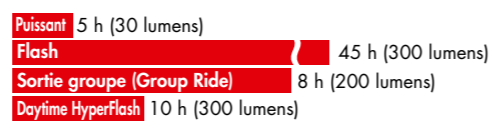

MODE : PUISSANCE / TEMPS DE FONCTIONNEMENT (Approx.)

Temps de charge (Approx.): 3h (USB 2.0)

ViZ450.

ViZ450
CATEC020019 | **PPI* : 49,95€**

450 lm (High Mode)

- Éclairage compact et léger, avec une puissance de 450 lumens
- 4 modes - 5 LEDs
- 300° de visibilité
- Important rayon de projection - très visible pendant les trajets de jour
- Système de fixation Snap System™
- Technologie OptiCube™
- Indicateur de batterie
- Batterie Auto Save, convertit en mode Flash pour que vous ne soyez jamais dans le noir
- POIDS : 45 g

MODE : PUISSANCE / TEMPS DE FONCTIONNEMENT

Temps de charge (Approx.): 3.5h (USB 2.0)

ViZ300.

ViZ300
CATEC020018 | **PPI* : 39,95€**

300 lm (High Mode)

- Éclairage compact et léger, avec une puissance de 300 lumens
- 4 modes - 3 LEDs
- 300° de visibilité
- Important rayon de projection - très visible pendant les trajets de jour
- Système de fixation Snap System™
- Technologie OptiCube™
- Indicateur de batterie
- Batterie Auto Save, convertit en mode Flash pour que vous ne soyez jamais dans le noir
- POIDS : 47 g

MODE : PUISSANCE / TEMPS DE FONCTIONNEMENT

Temps de charge (Approx.): 3h (USB 2.0)

SYNC WEARABLE™

SYNC WEARABLE 35/40 LM
CATEC020008 | **PPI* : 39,95€**

- Technologie COB LED à double anneau
- Modes personnalisables grâce à l'application SYNC
- Fonctionnalité Kinetic programmable
- Synchronisation des modes avec les autres feux arrière SYNC pour une visibilité dynamique
- Rapide et facile à positionner sur un vêtement ou un sac à dos
- Excellente visibilité de jour grâce au mode Daytime HyperFlash
- Batterie rechargeable par USB
- Fixation vêtement/sac à dos et sangle caoutchouc fournies
- POIDS : 21 g