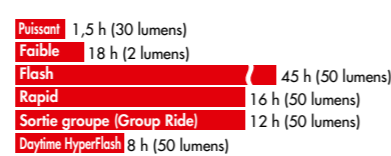

MODE : PUISSANCE / TEMPS DE FONCTIONNEMENT (Approx.)

Temps de charge (Approx.): 2.5h (USB 2.0)