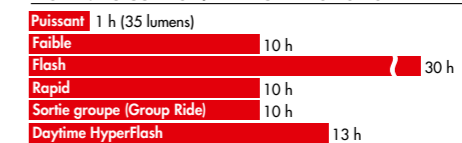

MODE : PUISSANCE / TEMPS DE FONCTIONNEMENT (Approx.)

Temps de charge (Approx.) 2,5 h (USB 2.0) Battery Li-poly battery

WEARABLE X

WEARABLE X
CATEC020005 | **PPI* : 39,95€**

- Éclairage à LED à clipser
- Mémoire du mode lumière
- Indicateur de batterie
- Batterie Auto Save, convertit en mode Flash pour que vous ne soyez jamais dans le noir
- Rapide et simple à attacher/détacher
- Convient aux bagages et aux vêtements
- Comprend un élastique et un fermoir pour le montage du vélo
- POIDS : 16.5 g

MODE : PUISSANCE / TEMPS DE FONCTIONNEMENT (Approx.)

Temps de charge (Approx.): 2h (USB 2.0)

Visit the Safety Campaign site.

WEARABLE

WEARABLE MINI
CATEC020014 | PPI* : 10,95€

- Éclairage compact et discret
- Se clipse sur les sacs, vêtements et sacoches de selle
- 3 modes
- Mémoire du mode Fonction
- Fourni avec : Clip | O-ring x 2 pour tige de selle / support de casque | Aimant | 1 pile CR2032
- POIDS : 12 g