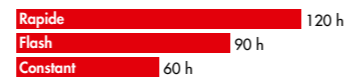

MODE : PUISSANCE / TEMPS DE FONCTIONNEMENT (Approx.)

OMNIS

OMNI 5
CATEC020010 | PPI* : 18,95€

- 5 LED de 5 mm, technologie Opticube
- Visibilité à 360°
- Mémoire en mode lumière
- 2 piles AAA incluses
- Support flexible et clip ceinture inclus
- POIDS : 41.8 g

MODE : PUISSANCE / TEMPS DE FONCTIONNEMENT (Approx.)

ORB

ORB À PILES
CATEC020012 | PPI* : 11,95€

- Éclairage simple, compact et léger
- 3 modes
- Excellente visibilité latérale
- Utilisation facile de l'interrupteur - L'objectif fait office de bouton d'alimentation et de mode
- Fixation polyvalente par sangle en caoutchouc résistante - Se fixe à la tige de selle, au casque ou au sac
- Longue durée de vie
- POIDS : 26 g