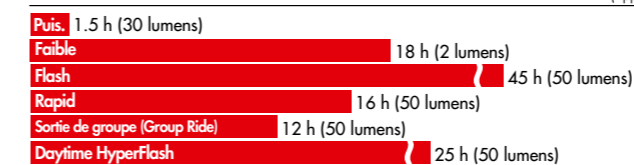

MODE : PUISSANCE / TEMPS DE FONCTIONNEMENT (Approx.)

Temps de charge (Approx.) 2,5 h (USB 2.0) Battery Li-poly battery