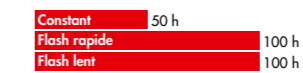

MODE : PUISSANCE / TEMPS DE FONCTIONNEMENT (Approx.)