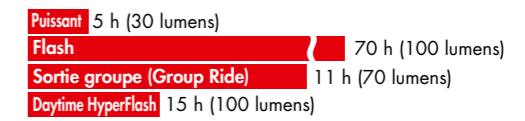

MODE : PUISSANCE / TEMPS DE FONCTIONNEMENT (Approx.)

Temps de charge (Approx.): 3h (USB 2.0)