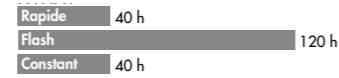

MODE : PUISSANCE / TEMPS DE FONCTIONNEMENT (Approx.)

Temps de charge (Approx.): 2h (USB 2.0)

Visit the Safety Campaign site.

WEARABLE

WEARABLE MINI
CATEC020014 | PPI* : 10,95€

- Éclairage compact et discret
- Se clipse sur les sacs, vêtements et sacoches de selle
- 3 modes
- Mémoire du mode Fonction
- Fourni avec : Clip | O-ring x 2 pour tige de selle / support de casque | Aimant | 1 pile CR2032
- POIDS : 12 g

MODE : PUISSANCE / TEMPS DE FONCTIONNEMENT (Approx.)

OMNIS

OMNI 5
CATEC020010 | PPI* : 18,95€

- 5 LED de 5 mm, technologie Opticube
- Visibilité à 360°
- Mémoire en mode lumière
- 2 piles AAA incluses
- Support flexible et clip ceinture inclus
- POIDS : 41.8 g

MODE : PUISSANCE / TEMPS DE FONCTIONNEMENT (Approx.)

ORB

ORB À PILES
CATEC020012 | PPI* : 11,95€

- Éclairage simple, compact et léger
- 3 modes
- Excellente visibilité latérale
- Utilisation facile de l'interrupteur - L'objectif fait office de bouton d'alimentation et de mode
- Fixation polyvalente par sangle en caoutchouc résistante - Se fixe à la tige de selle, au casque ou au sac
- Longue durée de vie
- POIDS : 26 g