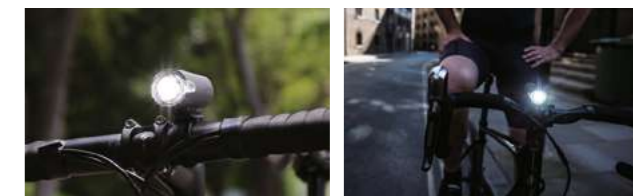

SYNC KINETIC™

Active automatiquement le "mode frein" lorsque la décélération est détectée.

CATEYE SYNC LIGHTS

SYNC CORE™

SYNC CORE 500
CATECO10006 | **PPI* : 59,95€**

- Excellente visibilité de jour en mode HyperConstant
- Corps en polycarbonate texturé de qualité supérieure
- Puissance de 500 Lumens pour une visibilité maximale
- Visibilité latérale supérieure pour plus de sécurité
- Personnalisation des modes via l'application SYNC
- Le bouton marche communique les informations de couplage et de batterie
- Support H-34N FlexTight™ inclus
- POIDS : 94 g