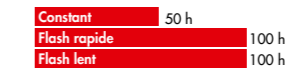

MODE : PUISSANCE / TEMPS DE FONCTIONNEMENT (Approx.)