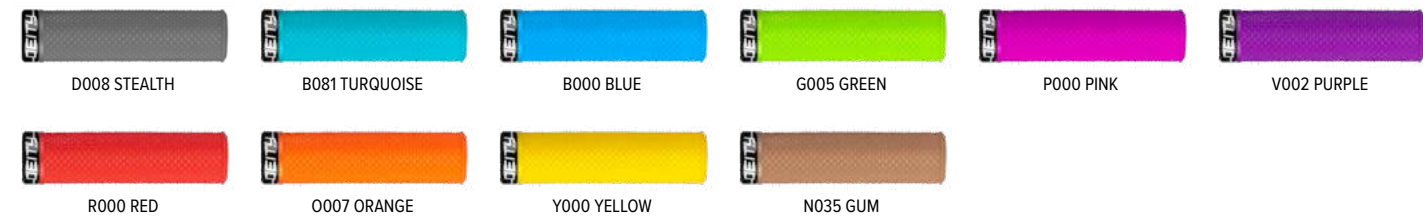

SLIMFIT

K000 BLACK

LOCK-ON	OUI
UNIVERS	TOUT CE QUI A DEUX ROUES ET DES PÉDALES !
MATIÈRE	COMPOSÉ EN CAOUTCHOUC DEITY TRC+
LONGUEUR	133.75MM
DIAMÈTRE	30.5MM
POIDS	96G
DEICP080005	PPI* : 23.99€

CLAMPS

S000 SILVER