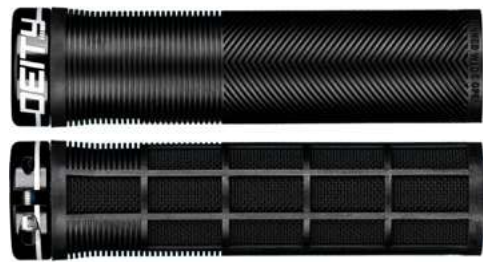

KNUCKLEUSTER

LOCK-ON	OUI
UNIVERS	TRAIL / ALL MOUNTAIN / ENDURO / DH
MATIÈRE	COMPOSÉ DE CAOUTCHOUC DEITY TRC.
LONGUEUR	132MM
DIAMÈTRE	32MM
POIDS	101G
DEICP080001	PPI* : 23.99€