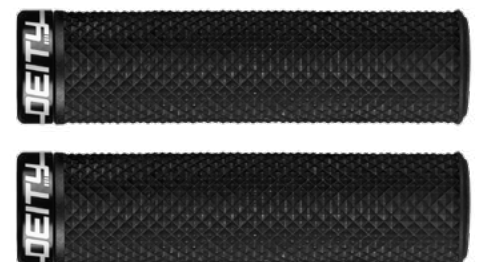

LOCKJAW

K000 BLACK

LOCK-ON	OUI
UNIVERS	TRAIL / ALL MOUNTAIN / ENDURO / DH
MATIÈRE	DEITY TRC RUBBER COMPOUND
LONGUEUR	132MM
DIAMÈTRE	32MM
POIDS	104G
DEICP080002	PPI* : 23.99€

SUPRACUSH

K000 BLACK

LOCK-ON	OUI
UNIVERS	TRAIL / ALL MOUNTAIN / ENDURO / DH
MATIÈRE	COMPOSÉ DE CAOUTCHOUC DEITY TRC +
LONGUEUR	133MM
DIAMÈTRE	34MM
POIDS	118G
DEICP080003	PPI* : 23.99€

SLIMFIT

K000 BLACK

LOCK-ON	OUI
UNIVERS	TOUT CE QUI A DEUX ROUES ET DES PÉDALES !
MATIÈRE	COMPOSÉ EN CAOUTCHOUC DEITY TRC+
LONGUEUR	133.75MM
DIAMÈTRE	30.5MM
POIDS	96G
DEICP080005	PPI* : 23.99€

CLAMPS

S000 SILVER